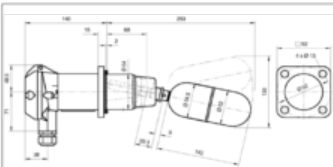

Trimod Besta

Trimod Besta Produktbeschreibung

Trimod Besta Local Switch

Trimod Besta Controller & Relay

Trimod Besta Local Switch 24V

Trimod Besta Local Switch 24V		Trimod Besta Local Switch 24V		Trimod Besta Local Switch 24V	
Typ	Ø 100	Typ	Ø 100	Typ	Ø 100
Typ	Local Switch	Typ	Local Switch	Typ	Local Switch
Bestandteile	Bestandteile	Bestandteile	Bestandteile	Bestandteile	Bestandteile
Montagehöhe	15 mm	Montagehöhe	15 mm	Montagehöhe	15 mm
Montagebreite	140 mm	Montagebreite	140 mm	Montagebreite	140 mm
Montagetiefe	15 mm	Montagetiefe	15 mm	Montagetiefe	15 mm
Montagematerial	Alu	Montagematerial	Alu	Montagematerial	Alu
Montageart	Ø 100	Montageart	Ø 100	Montageart	Ø 100
Montageart	Ø 100	Montageart	Ø 100	Montageart	Ø 100
Montageart	Ø 100	Montageart	Ø 100	Montageart	Ø 100
Montageart	Ø 100	Montageart	Ø 100	Montageart	Ø 100
Montageart	Ø 100	Montageart	Ø 100	Montageart	Ø 100
Montageart	Ø 100	Montageart	Ø 100	Montageart	Ø 100
Montageart	Ø 100	Montageart	Ø 100	Montageart	Ø 100

Trimod Besta Local Switch	
Typ	Ø 100
Typ	Local Switch
Bestandteile	Bestandteile
Montagehöhe	15 mm
Montagebreite	140 mm
Montagetiefe	15 mm
Montagematerial	Alu
Montageart	Ø 100
Montageart	Ø 100
Montageart	Ø 100
Montageart	Ø 100
Montageart	Ø 100
Montageart	Ø 100
Montageart	Ø 100
Montageart	Ø 100
Montageart	Ø 100
Montageart	Ø 100